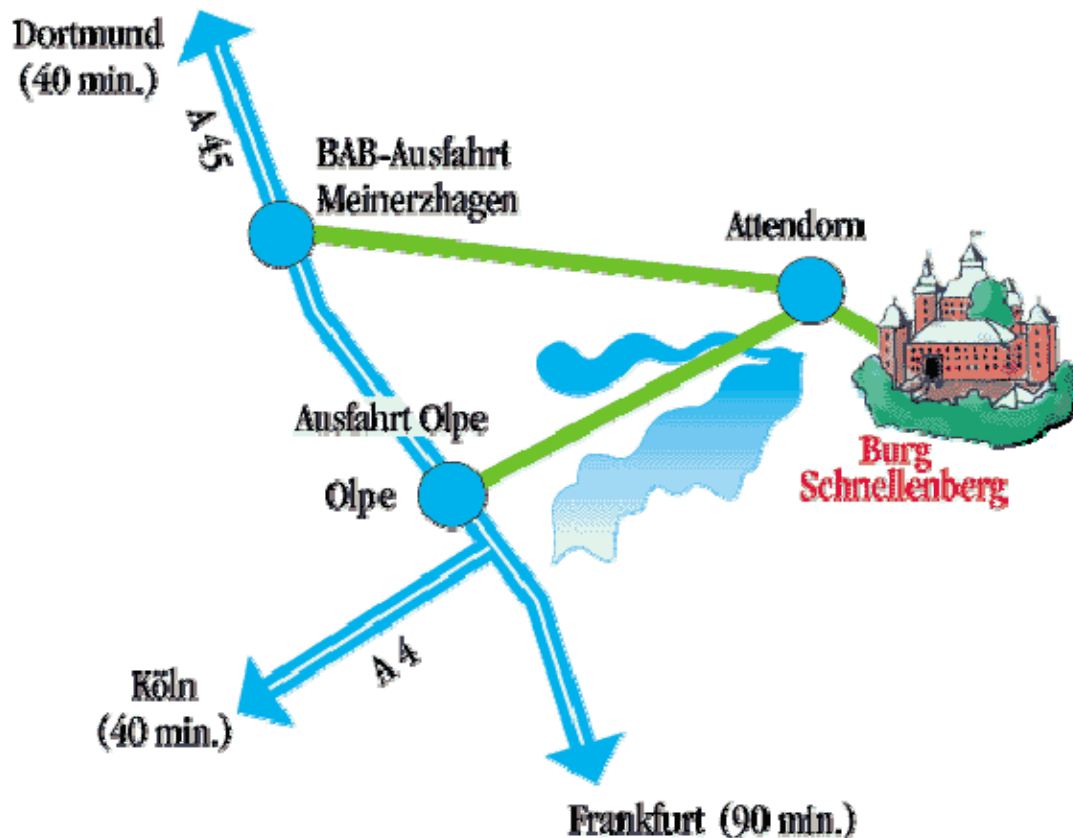

# **Anfahrt zum Burghotel Schnellenberg**

## **Aus Richtung Köln**

*A 4 bis Autobahnkreuz Olpe-Süd*

*Auf der A 45 Richtung Dortmund bis Ausfahrt Olpe (Blitzer auf der rechten Seite)*

*Beschildeung Attendorn folgend entlang des Biggesees*

*In Attendorn ist Burg Schnellenberg in Richtung Helden ausgeschildert (Blitzer rechte Seite)*

## **Aus Richtung Frankfurt**

*A 5 bis Gambacher Kreuz*

*Auf die A 45 Richtung Dortmund bis Ausfahrt Olpe (Blitzer auf der rechten Seite)*

*Beschildeung Attendorn folgend entlang des Biggesees weiter Richtung Finnentrop/Atta-Höhle In Attendorn ist Burg Schnellenberg in Richtung Helden ausgeschildert (Blitzer rechte Seite)*

## **Aus Richtung Dortmund**

*A 45 bis Ausfahrt Meinerzhagen*

*Beschildeung Richtung Attendorn folgend*

*In Attendorn ist Burg Schnellenberg in Richtung Helden ausgeschildert (Blitzer rechte Seite)*

*Burghotel Schnellenberg*