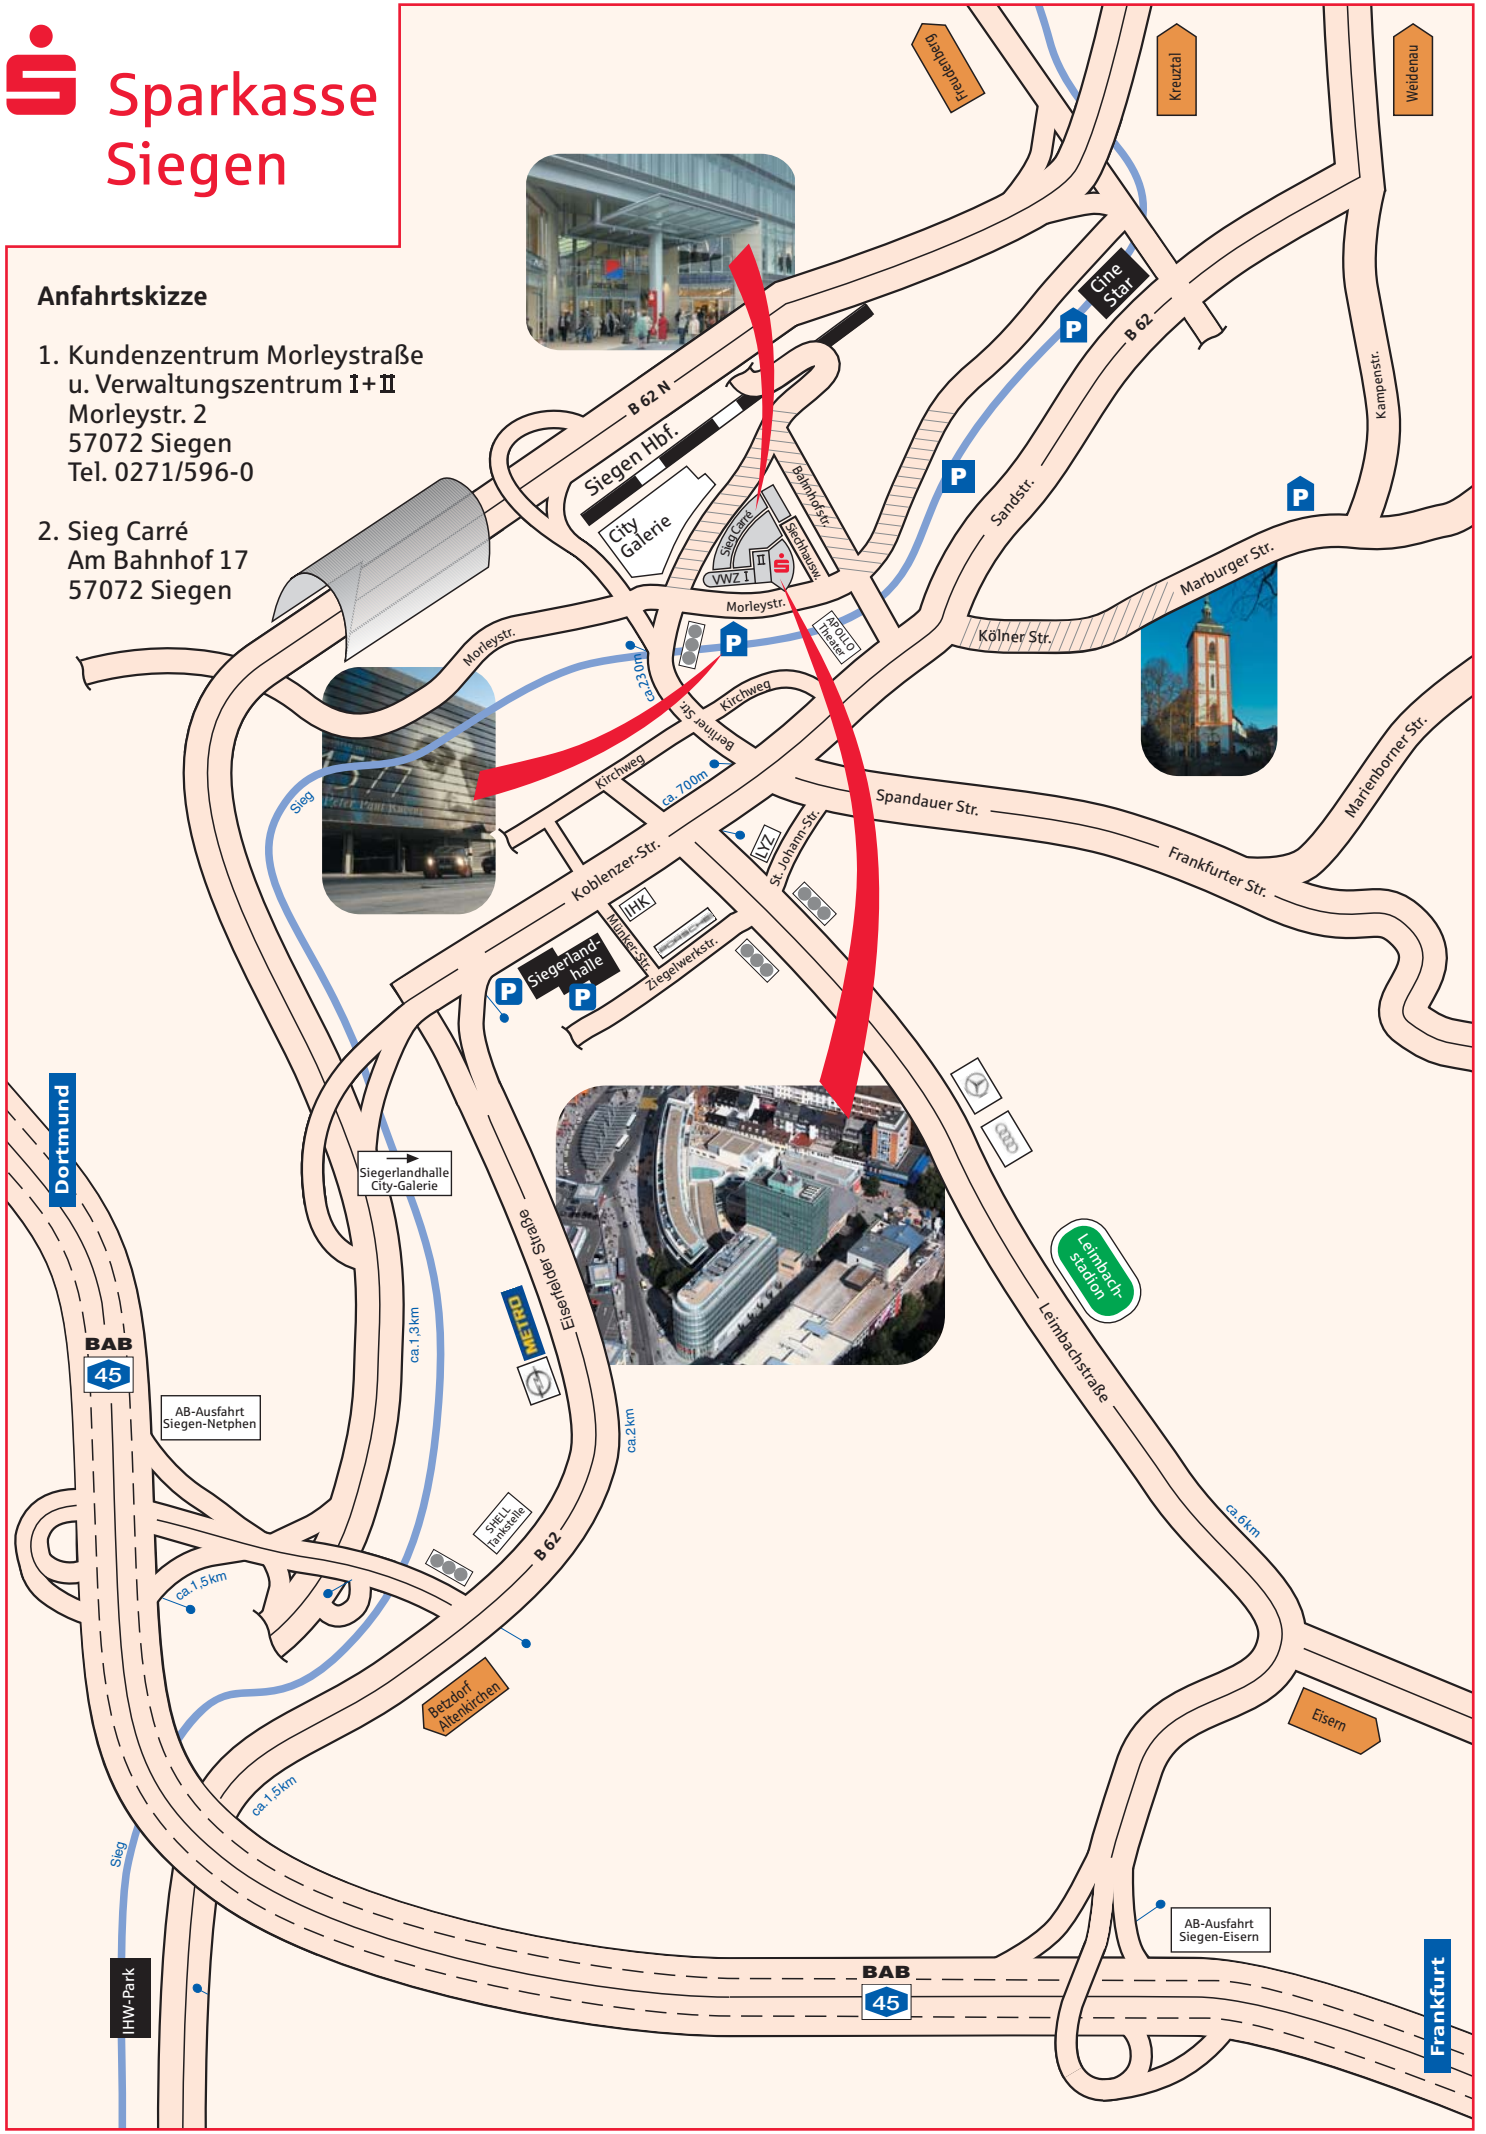

## Anfahrtskizze

1. Kundenzentrum Morleystraße  
u. Verwaltungszentrum I+II  
Morleystr. 2  
57072 Siegen  
Tel. 0271/596-0

2. Sieg Carré  
Am Bahnhof 17  
57072 Siegen

Dortmund

BAB 45

AB-Ausfahrt Siegen-Netphen

Siegerlandhalle City-Galerie

MEIHEID

CHILL (Flussinsel)

Betzdorf Altkirchen

IHW-Park

BAB 45

AB-Ausfahrt Siegen-Eisern

Frankfurt

Leimbachstadion

Eisern

Frickenhagen

Kreuztal

Weidenau

CineStar

Frankfurter Str.

Marburger Str.

Ziegelwerkstr.

ca. 2km

Eiserfelder Straße

ca. 1,3km

ca. 1,5km

ca. 1,5km

ca. 2km

ca. 6km